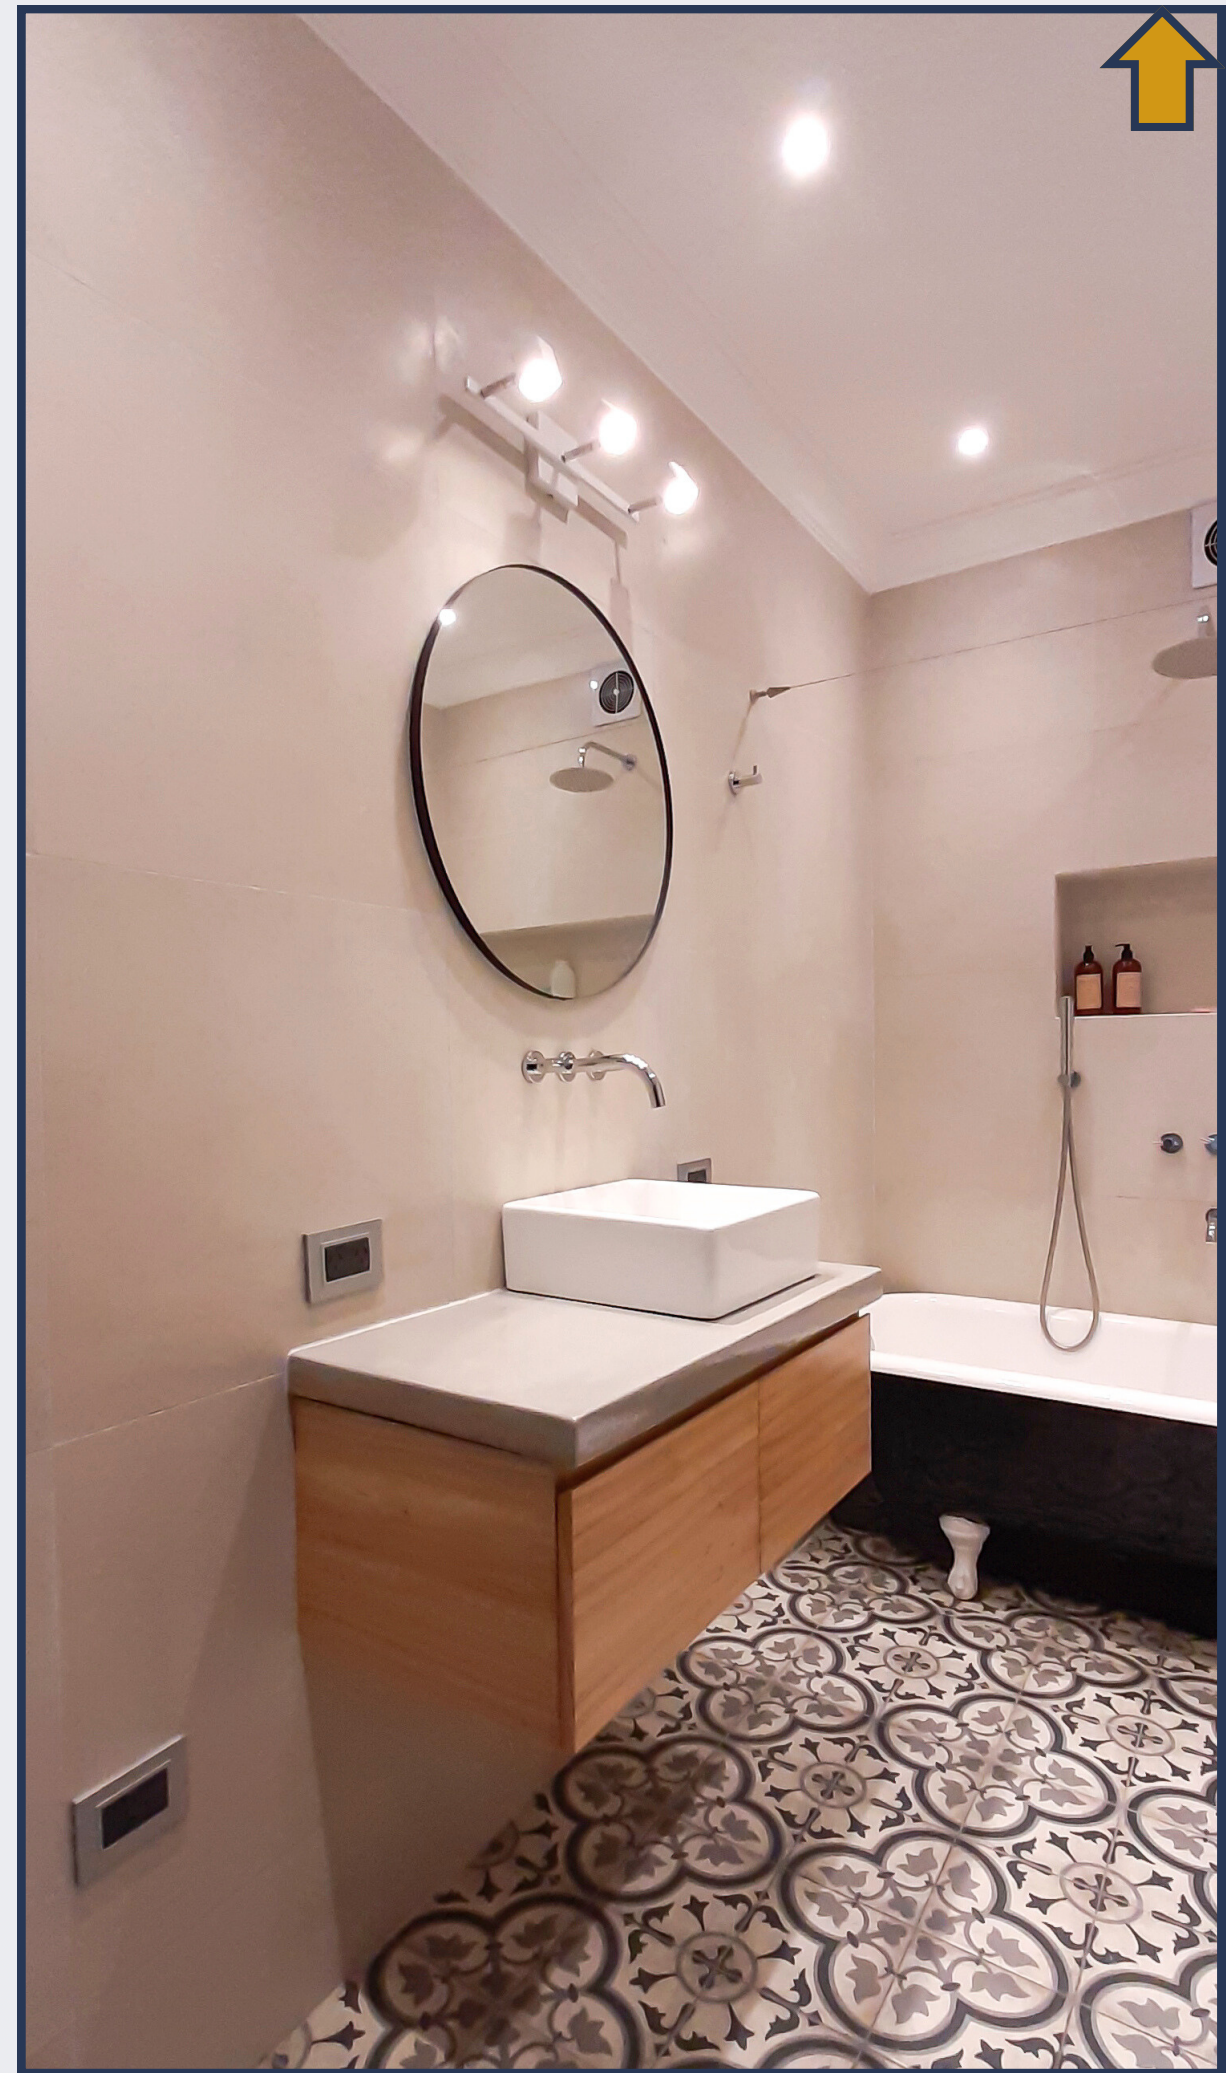

# Casa tipo PH Seguroola - CABA

Encomienda para reforma y remodelacion integral de cocina y baño

- \_ Baño y cocina completos - Cañerías incluídas
- \_ Instalación eléctrica integral
- \_ Reforma de distribución + Cambio de pisos
- \_ Pintura integral
- \_ Carpinterías de hierro y vidrio repartido + mesadas y mobiliario a medida